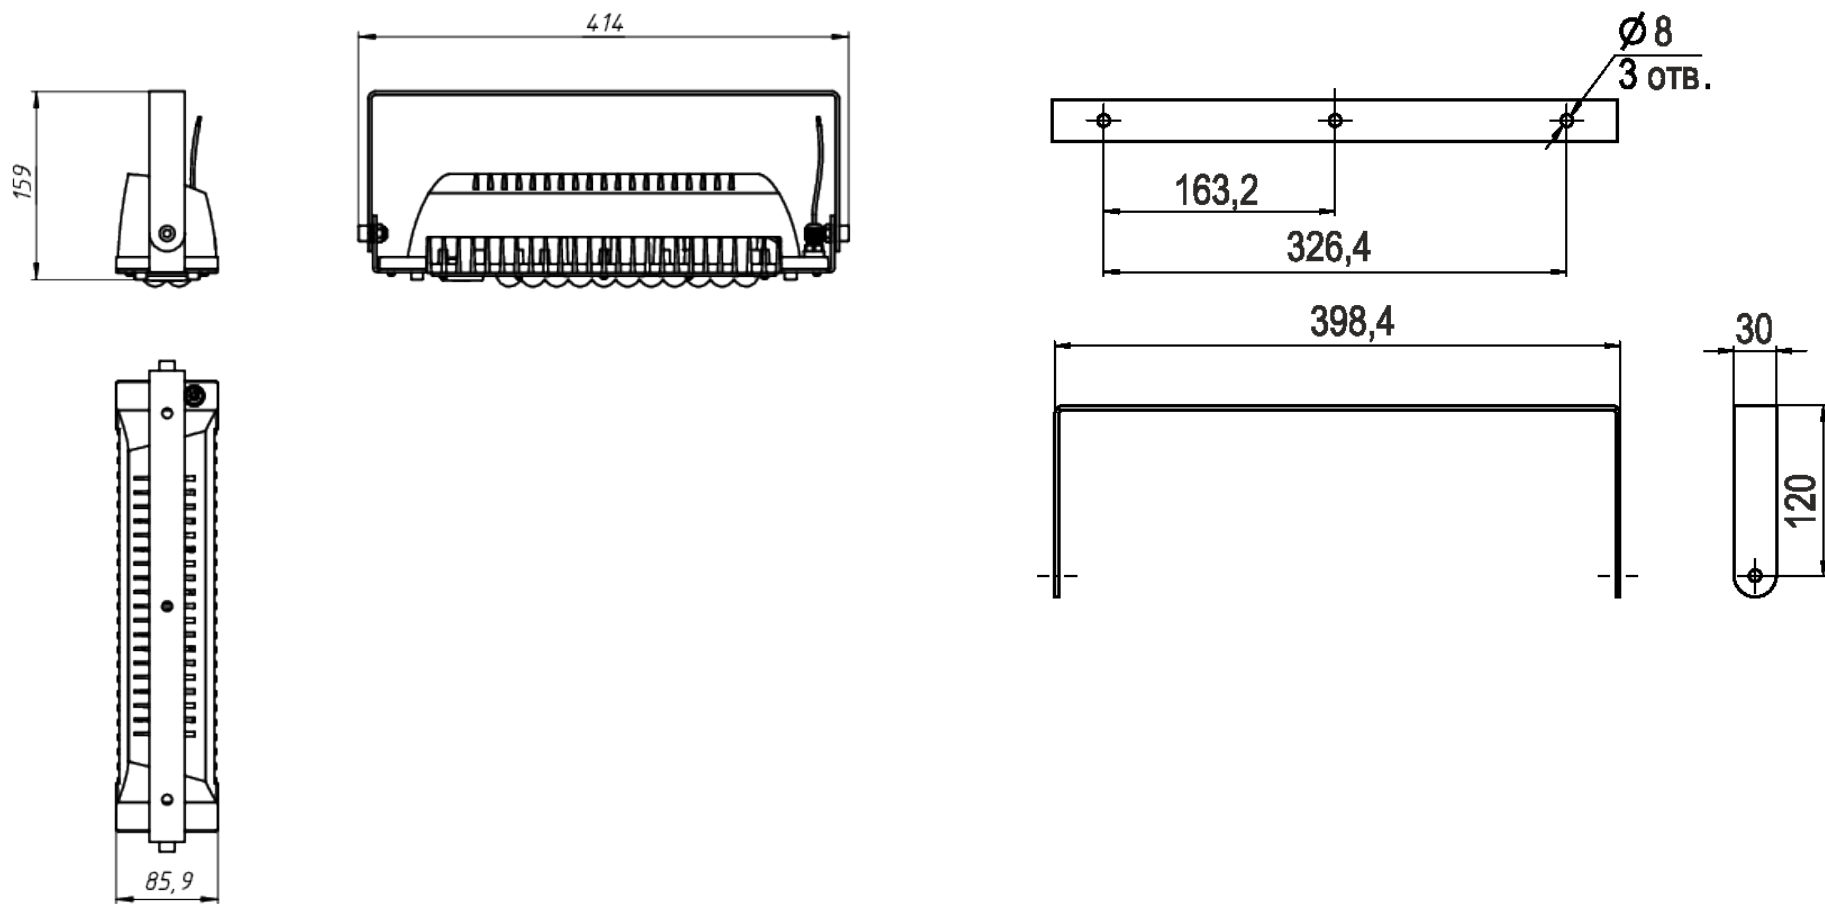

A

*Документ сгенерирован автоматическим. Дата генерации: 26-07-2024

					LAD LED R500-1-60-6-70L	Лист
Изм.	Лист	№ докум.	Подп.	Дата		1